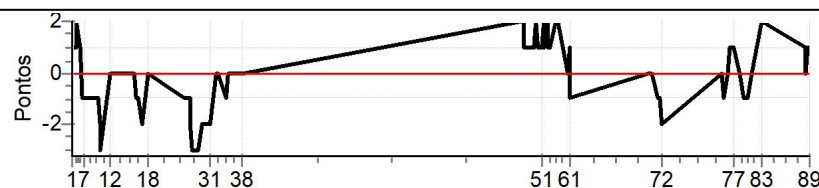

PC	Tp	Trc	DistPC	Ideal	Passagem	Pen	Erro	Pontos	NoPC	AtePC
56	Tmp	36	12.951	03:59:46	03:59:47	0	1s	+1	3º	3º
57	Tmp	38	15.076	04:01:39	04:01:41	0	2s	[+2]	4º	3º
58	Tmp	38	15.743	04:02:15	04:02:17	0	2s	[+2]	4º	3º
59	Tmp	41	19.626	04:05:56	04:05:56	0	0s	0	2º	3º
60	Tmp	41	19.871	04:06:11	04:06:12	0	1s	+1	3º	3º
61	Tmp	41	20.157	04:06:28	04:06:27	0	1s	-1	2º	3º
68	Tmp	49	3.298	04:32:50	04:32:50	0	0s	0	1º	3º
69	Tmp	49	4.509	04:33:52	04:33:52	0	0s	0	2º	3º
70	Tmp	51	6.484	04:35:43	04:35:42	0	1s	-1	2º	3º
71	Tmp	51	7.490	04:36:30	04:36:29	0	1s	-1	3º	3º
72	Tmp	51	8.595	04:37:22	04:37:20	0	2s	-2	3º	3º
73	Tmp	55	4.455	04:57:23	04:57:23	0	0s	0	1º	3º
74	Tmp	55	5.465	04:58:09	04:58:08	0	1s	-1	2º	3º
75	Tmp	55	7.373	04:59:36	04:59:36	0	0s	0	1º	3º
76	Tmp	55	8.302	05:00:18	05:00:19	0	1s	+1	2º	3º
77	Tmp	55	9.526	05:01:14	05:01:15	0	1s	+1	3º	3º
78	Tmp	55	12.497	05:03:29	05:03:29	0	0s	0	2º	3º
79	Tmp	55	14.067	05:04:41	05:04:40	0	1s	-1	2º	3º
80	Tmp	55	14.733	05:05:11	05:05:10	0	1s	-1	3º	3º
81	Tmp	55	15.695	05:05:55	05:05:54	0	1s	-1	2º	3º
82	Tmp	55	17.582	05:07:21	05:07:21	0	0s	0	1º	3º
83	Tmp	57	21.232	05:10:34	05:10:36	0	2s	[+2]	4º	3º
84	Tmp	64	3.933	05:25:14	05:25:15	0	1s	+1	1º	3º
85	Tmp	64	4.386	05:25:35	05:25:35	0	0s	0	1º	3º
86	Tmp	64	4.777	05:25:52	05:25:53	0	1s	+1	2º	3º
87	Tmp	64	5.041	05:26:04	05:26:05	0	1s	+1	1º	3º
88	Tmp	64	5.607	05:26:30	05:26:31	0	1s	+1	1º	3º
89	Tmp	64	5.948	05:26:46	05:26:47	0	1s	+1	1º	3º

Num 9 Pen 0 PCZ 17 Total PP 68 Col. Final 3º