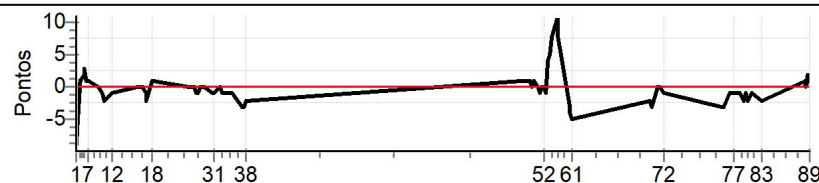

PC	Tp	Trc	DistPC	Ideal	Passagem	Pen	Erro	Pontos	NoPC	AtePC
56	Tmp	36	12.951	04:09:46	04:09:54	0	8s	[+8]	8º	4º
57	Tmp	38	15.076	04:11:39	04:11:50	0	11s	[+11]	8º	4º
58	Tmp	38	15.743	04:12:15	04:12:23	0	8s	[+8]	7º	4º
59	Tmp	41	19.626	04:15:56	04:15:53	0	3s	-3	4º	4º
60	Tmp	41	19.871	04:16:11	04:16:07	0	4s	-4	4º	4º
61	Tmp	41	20.157	04:16:28	04:16:23	0	5s	-5	4º	4º
68	Tmp	49	3.298	04:42:50	04:42:48	0	2s	-2	5º	5º
69	Tmp	49	4.509	04:43:52	04:43:49	0	3s	-3	7º	5º
70	Tmp	51	6.484	04:45:43	04:45:43	0	0s	0	1º	5º
71	Tmp	51	7.490	04:46:30	04:46:30	0	0s	0	1º	4º
72	Tmp	51	8.595	04:47:22	04:47:21	0	1s	-1	3º	4º
73	Tmp	55	4.455	05:07:23	05:07:20	0	3s	-3	9º	5º
74	Tmp	55	5.465	05:08:09	05:08:06	0	3s	-3	8º	5º
75	Tmp	55	7.373	05:09:36	05:09:35	0	1s	-1	5º	5º
76	Tmp	55	8.302	05:10:18	05:10:17	0	1s	-1	2º	5º
77	Tmp	55	9.526	05:11:14	05:11:13	0	1s	-1	3º	5º
78	Tmp	55	12.497	05:13:29	05:13:28	0	1s	-1	3º	5º
79	Tmp	55	14.067	05:14:41	05:14:39	0	2s	-2	5º	5º
80	Tmp	55	14.733	05:15:11	05:15:10	0	1s	-1	4º	5º
81	Tmp	55	15.695	05:15:55	05:15:53	0	2s	-2	4º	5º
82	Tmp	55	17.582	05:17:21	05:17:20	0	1s	-1	3º	4º
83	Tmp	57	21.232	05:20:34	05:20:32	0	2s	-2	6º	4º
84	Tmp	64	3.933	05:35:14	05:35:15	0	1s	+1	1º	4º
85	Tmp	64	4.386	05:35:35	05:35:35	0	0s	0	1º	4º
86	Tmp	64	4.777	05:35:52	05:35:53	0	1s	+1	2º	4º
87	Tmp	64	5.041	05:36:04	05:36:06	0	2s	[+2]	4º	4º
88	Tmp	64	5.607	05:36:30	05:36:31	0	1s	+1	3º	4º
89	Tmp	64	5.948	05:36:46	05:36:47	0	1s	+1	4º	4º

Num 19 Pen 0 PCZ 20 Total PP 81 Col. Final 4º