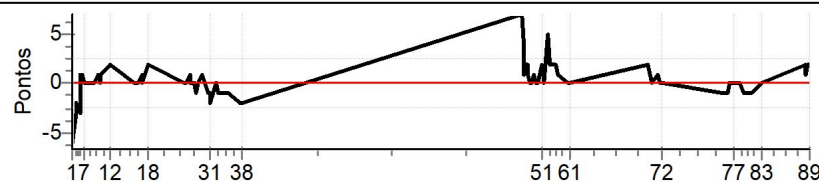

PC	Tp	Trc	DistPC	Ideal	Passagem	Pen	Erro	Pontos	NoPC	AtePC
56	Tmp	36	12.951	04:06:46	04:06:48	0	2s	[+2]	4º	2º
57	Tmp	38	15.076	04:08:39	04:08:41	0	2s	[+2]	3º	2º
58	Tmp	38	15.743	04:09:15	04:09:16	0	1s	+1	2º	2º
59	Tmp	41	19.626	04:12:56	04:12:56	0	0s	0	1º	2º
60	Tmp	41	19.871	04:13:11	04:13:11	0	0s	0	1º	2º
61	Tmp	41	20.157	04:13:28	04:13:28	0	0s	0	1º	2º
68	Tmp	49	3.298	04:39:50	04:39:52	0	2s	[+2]	3º	2º
69	Tmp	49	4.509	04:40:52	04:40:52	0	0s	0	1º	2º
70	Tmp	51	6.484	04:42:43	04:42:44	0	1s	+1	1º	2º
71	Tmp	51	7.490	04:43:30	04:43:30	0	0s	0	1º	2º
72	Tmp	51	8.595	04:44:22	04:44:22	0	0s	0	1º	2º
73	Tmp	55	4.455	05:04:23	05:04:22	0	1s	-1	2º	2º
74	Tmp	55	5.465	05:05:09	05:05:08	0	1s	-1	1º	2º
75	Tmp	55	7.373	05:06:36	05:06:35	0	1s	-1	2º	2º
76	Tmp	55	8.302	05:07:18	05:07:18	0	0s	0	1º	2º
77	Tmp	55	9.526	05:08:14	05:08:14	0	0s	0	1º	2º
78	Tmp	55	12.497	05:10:29	05:10:29	0	0s	0	1º	2º
79	Tmp	55	14.067	05:11:41	05:11:40	0	1s	-1	1º	2º
80	Tmp	55	14.733	05:12:11	05:12:10	0	1s	-1	2º	2º
81	Tmp	55	15.695	05:12:55	05:12:54	0	1s	-1	1º	2º
82	Tmp	55	17.582	05:14:21	05:14:20	0	1s	-1	3º	2º
83	Tmp	57	21.232	05:17:34	05:17:34	0	0s	0	1º	2º
84	Tmp	64	3.933	05:32:14	05:32:16	0	2s	[+2]	2º	2º
85	Tmp	64	4.386	05:32:35	05:32:36	0	1s	+1	2º	2º
86	Tmp	64	4.777	05:32:52	05:32:54	0	2s	[+2]	3º	2º
87	Tmp	64	5.041	05:33:04	05:33:06	0	2s	[+2]	3º	2º
88	Tmp	64	5.607	05:33:30	05:33:32	0	2s	[+2]	2º	2º
89	Tmp	64	5.948	05:33:46	05:33:48	0	2s	[+2]	3º	2º
Num	16	Pen	0	PCZ	30	Total PP	50	Col. Final	2º