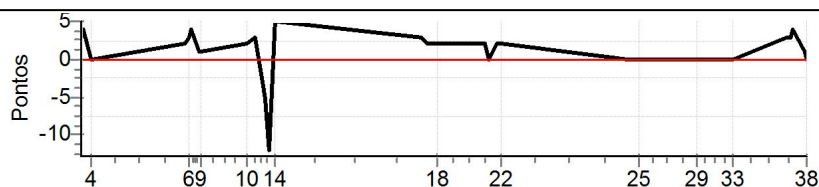

Num **12** Pen **0** PCZ **4** Total PP **58** Col. Final **5°**