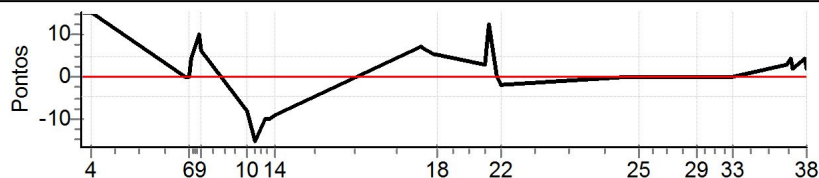

PC	Tp	Trc	DistPC	Ideal	Passagem	Pen	Erro	Pontos	NoPC	AtePC
N	28	28 / Marcelo Belusso / Valeria Belusso								
		Cat / NL / Largada Novatos / 28 / 00:28:00								
		Bento Gonçalves								
u	5º									
m										
PC	Tp	Trc	DistPC	Ideal	Passagem	Pen	Erro	Pontos	NoPC	AtePC
1	Tmp	2	3002	00:55:10	1:01:57.10	0	6m47s	[+15]	9º	8º
2	Tmp	2	4625	00:56:21	1:02:41.74	0	6m20s	[+15]	9º	8º
3	Tmp	2	8075	00:58:50	1:04:16.22	0	5m26s	[+15]	9º	8º
4	Tmp	2	9000	00:59:30	1:04:46.10	0	5m16s	+15	9º	9º
5	Tmp	5	2991	01:36:28	1:36:28.35	0	0.4s	0	2º	8º
6	Tmp	5	4518	01:37:43	1:37:43.52	0	0.5s	0	1º	5º
7	Tmp	5	6062	01:38:59	1:39:03.36	0	4.4s	+4	4º	4º
8	Tmp	5	9094	01:41:29	1:41:38.91	0	9.9s	+10	6º	4º
9	Tmp	5	10350	01:42:31	1:42:36.88	0	5.9s	+6	4º	4º
10	Tmp	8	2780	02:00:39	2:00:30.91	0	8.1s	-8	8º	5º
11	Tmp	8	6709	02:04:23	2:04:04.80	0	18.2s	-15	8º	6º
12	Tmp	8	10367	02:07:52	2:07:42.07	0	9.9s	-10	8º	7º
13	Tmp	8	12370	02:09:47	2:09:36.50	0	10.5s	-10	8º	7º
14	Tmp	8	14939	02:12:13	2:12:03.65	0	9.4s	-9	8º	7º
15	Tmp	12	5507	03:09:51	3:09:58.49	0	7.5s	+7	4º	7º
16	Tmp	12	8140	03:11:57	3:12:02.97	0	6.0s	+6	6º	7º
17	Tmp	12	11846	03:14:55	3:14:59.99	0	5.0s	+5	7º	5º
18	Tmp	12	12914	03:15:46	3:15:50.84	0	4.8s	+5	7º	5º
19	Tmp	15	5020	03:34:47	3:34:50.24	0	3.2s	+3	6º	5º
20	Tmp	15	7021	03:36:41	3:36:53.27	0	12.3s	+12	9º	7º
21	Tmp	15	10555	03:40:03	3:40:02.96	0	0.0s	0	2º	5º
22	Tmp	15	12144	03:41:34	3:41:31.98	0	2.0s	-2	4º	6º
23	Canc	18	4877	--:--:--	--:--:--	0		0	3º	6º
24	Canc	18	7402	--:--:--	--:--:--	0		0	3º	6º
25	Canc	18	9409	--:--:--	--:--:--	0		0	3º	6º
26	Canc	21	3417	--:--:--	--:--:--	0		0	3º	6º
27	Canc	21	5230	--:--:--	--:--:--	0		0	3º	6º
28	Canc	22	8322	--:--:--	--:--:--	0		0	3º	6º
29	Canc	22	10335	--:--:--	--:--:--	0		0	3º	6º
30	Canc	22	14352	--:--:--	--:--:--	0		0	3º	6º
31	Canc	22	18360	--:--:--	--:--:--	0		0	3º	6º
32	Canc	22	22496	--:--:--	--:--:--	0		0	3º	6º
33	Canc	22	23605	--:--:--	--:--:--	0		0	3º	6º
34	Tmp	25	3906	05:34:24	5:34:27.01	0	3.0s	+3	4º	5º
35	Tmp	25	5416	05:35:43	5:35:47.40	0	4.4s	+4	3º	5º
36	Tmp	25	6715	05:36:51	5:36:53.20	0	2.2s	+2	2º	5º
37	Tmp	25	11929	05:41:23	5:41:27.45	0	4.5s	+4	4º	5º
38	Tmp	25	13080	05:42:23	5:42:25.34	0	2.3s	+2	3º	5º
Num	28	Pen	0	PCZ	3	Total PP	142	Col. Final	5º