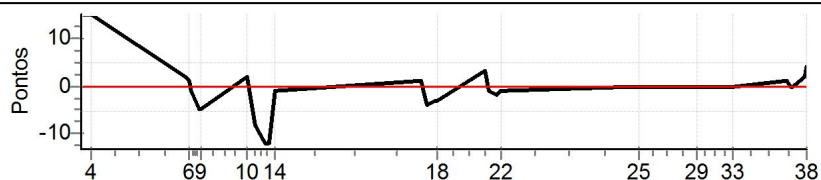

PC	Tp	Trc	DistPC	Ideal	Passagem	Pen	Erro	Pontos	NoPC	AtePC	
N u m	14	14 / Jorge Lohman / Germano Lohman									
		Cat / NL / Largada		Classic / 14 / 00:14:00							
		Gramado - Rs									
PC	Tp	Trc	DistPC	Ideal	Passagem	Pen	Erro	Pontos	NoPC	AtePC	
1	Tmp	2	3002	00:41:10	0:42:02.22	0	52.2s	[+15]	11°	11°	
2	Tmp	2	4625	00:42:21	0:42:52.72	0	31.7s	[+15]	11°	11°	
3	Tmp	2	8075	00:44:50	0:45:07.68	0	17.7s	[+15]	11°	11°	
4	Tmp	2	9000	00:45:30	0:45:46.22	0	16.2s	+15	11°	11°	
5	Tmp	5	2991	01:22:28	1:22:30.30	0	2.3s	+2	3°	10°	
6	Tmp	5	4518	01:23:43	1:23:43.79	0	0.8s	+1	2°	9°	
7	Tmp	5	6062	01:24:59	1:24:58.08	0	0.9s	-1	2°	9°	
8	Tmp	5	9094	01:27:29	1:27:24.42	0	4.6s	-5	9°	9°	
9	Tmp	5	10350	01:28:31	1:28:26.22	0	4.8s	-5	9°	9°	
10	Tmp	8	2780	01:46:39	1:46:41.07	0	2.1s	+2	4°	9°	
11	Tmp	8	6709	01:50:23	1:50:15.37	0	7.6s	-8	9°	9°	
12	Tmp	8	10367	01:53:52	1:53:39.54	0	12.5s	-12	10°	9°	
13	Tmp	8	12370	01:55:47	1:55:34.83	0	12.2s	-12	10°	10°	
14	Tmp	8	14939	01:58:13	1:58:11.47	0	1.5s	-1	2°	9°	
15	Tmp	12	5507	02:55:51	2:55:52.23	0	1.2s	+1	1°	9°	
16	Tmp	12	8140	02:57:57	2:57:53.02	0	4.0s	-4	7°	9°	
17	Tmp	12	11846	03:00:55	3:00:52.10	0	2.9s	-3	6°	9°	
18	Tmp	12	12914	03:01:46	3:01:43.25	0	2.8s	-3	7°	9°	
19	Tmp	15	5020	03:20:47	3:20:49.90	0	2.9s	+3	8°	9°	
20	Tmp	15	7021	03:22:41	3:22:40.02	0	1.0s	-1	6°	9°	
21	Tmp	15	10555	03:26:03	3:26:01.10	0	1.9s	-2	6°	9°	
22	Tmp	15	12144	03:27:34	3:27:32.78	0	1.2s	-1	3°	9°	
23	Canc	18	4877	--:--:--	--:--:--	0		0	5°	9°	
24	Canc	18	7402	--:--:--	--:--:--	0		0	5°	9°	
25	Canc	18	9409	--:--:--	--:--:--	0		0	5°	9°	
26	Canc	21	3417	--:--:--	--:--:--	0		0	5°	9°	
27	Canc	21	5230	--:--:--	--:--:--	0		0	5°	9°	
28	Canc	22	8322	--:--:--	--:--:--	0		0	5°	9°	
29	Canc	22	10335	--:--:--	--:--:--	0		0	5°	9°	
30	Canc	22	14352	--:--:--	--:--:--	0		0	5°	9°	
31	Canc	22	18360	--:--:--	--:--:--	0		0	5°	9°	
32	Canc	22	22496	--:--:--	--:--:--	0		0	5°	9°	
33	Canc	22	23605	--:--:--	--:--:--	0		0	5°	9°	
34	Tmp	25	3906	05:20:24	5:20:24.61	0	0.6s	+1	2°	9°	
35	Tmp	25	5416	05:21:43	5:21:43.42	0	0.4s	0	1°	9°	
36	Tmp	25	6715	05:22:51	5:22:51.46	0	0.5s	0	1°	9°	
37	Tmp	25	11929	05:27:23	5:27:25.09	0	2.1s	+2	6°	8°	
38	Tmp	25	13080	05:28:23	5:28:27.18	0	4.2s	+4	6°	8°	
Num	14	Pen	0	PCZ	2	Total PP	89	Col. Final	8°