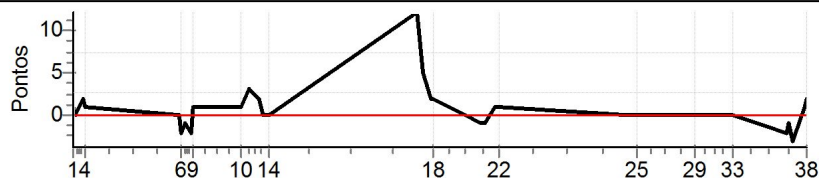

Num	29	Pen	0	PCZ	4	Total PP	30	Col. Final	1°