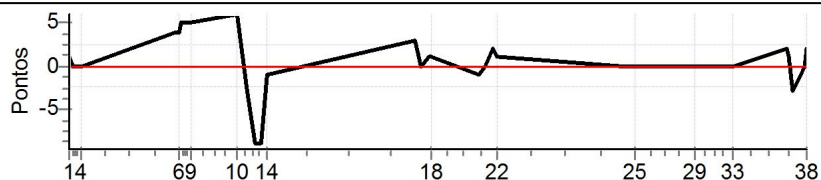

PC	Tp	Trc	DistPC	Ideal	Passagem	Pen	Erro	Pontos	NoPC	AtePC
N u m	24	24 / Augusto Mejolaro / Gilberto Mejolaro								
		Cat / NL / Largada Classic / 24 / 00:24:00								
		Bento Gonçalves								
PC	Tp	Trc	DistPC	Ideal	Passagem	Pen	Erro	Pontos	NoPC	AtePC
1	Tmp	2	3002	00:51:10	0:51:11.39	0	1.4s	+1	1°	1°
2	Tmp	2	4625	00:52:21	0:52:21.32	0	0.3s	0	2°	1°
3	Tmp	2	8075	00:54:50	0:54:50.34	0	0.3s	0	1°	1°
4	Tmp	2	9000	00:55:30	0:55:30.21	0	0.2s	0	1°	1°
5	Tmp	5	2991	01:32:28	1:32:31.97	0	4.0s	+4	9°	1°
6	Tmp	5	4518	01:33:43	1:33:47.52	0	4.5s	+4	8°	1°
7	Tmp	5	6062	01:34:59	1:35:04.23	0	5.2s	[+5]	8°	2°
8	Tmp	5	9094	01:37:29	1:37:34.24	0	5.2s	[+5]	8°	2°
9	Tmp	5	10350	01:38:31	1:38:35.79	0	4.8s	+5	8°	3°
10	Tmp	8	2780	01:56:39	1:56:44.78	0	5.8s	[+6]	9°	5°
11	Tmp	8	6709	02:00:23	2:00:19.61	0	3.4s	-3	4°	5°
12	Tmp	8	10367	02:03:52	2:03:43.26	0	8.7s	-9	8°	6°
13	Tmp	8	12370	02:05:47	2:05:38.40	0	8.6s	-9	8°	6°
14	Tmp	8	14939	02:08:13	2:08:11.86	0	1.1s	-1	1°	6°
15	Tmp	12	5507	03:05:51	3:05:53.80	0	2.8s	+3	2°	6°
16	Tmp	12	8140	03:07:57	3:07:57.20	0	0.2s	0	1°	6°
17	Tmp	12	11846	03:10:55	3:10:55.68	0	0.7s	+1	2°	5°
18	Tmp	12	12914	03:11:46	3:11:46.80	0	0.8s	+1	1°	4°
19	Tmp	15	5020	03:30:47	3:30:45.60	0	1.4s	-1	2°	4°
20	Tmp	15	7021	03:32:41	3:32:41.23	0	0.2s	0	2°	4°
21	Tmp	15	10555	03:36:03	3:36:05.26	0	2.3s	+2	5°	4°
22	Tmp	15	12144	03:37:34	3:37:34.70	0	0.7s	+1	2°	4°
23	Canc	18	4877	--:--:--	--:--:--	0		0	2°	4°
24	Canc	18	7402	--:--:--	--:--:--	0		0	2°	4°
25	Canc	18	9409	--:--:--	--:--:--	0		0	2°	4°
26	Canc	21	3417	--:--:--	--:--:--	0		0	2°	4°
27	Canc	21	5230	--:--:--	--:--:--	0		0	2°	4°
28	Canc	22	8322	--:--:--	--:--:--	0		0	2°	4°
29	Canc	22	10335	--:--:--	--:--:--	0		0	2°	4°
30	Canc	22	14352	--:--:--	--:--:--	0		0	2°	4°
31	Canc	22	18360	--:--:--	--:--:--	0		0	2°	4°
32	Canc	22	22496	--:--:--	--:--:--	0		0	2°	4°
33	Canc	22	23605	--:--:--	--:--:--	0		0	2°	4°
34	Tmp	25	3906	05:30:24	5:30:25.84	0	1.8s	+2	3°	4°
35	Tmp	25	5416	05:31:43	5:31:43.87	0	0.9s	+1	3°	4°
36	Tmp	25	6715	05:32:51	5:32:47.48	0	3.5s	-3	4°	4°
37	Tmp	25	11929	05:37:23	5:37:23.49	0	0.5s	0	2°	4°
38	Tmp	25	13080	05:38:23	5:38:25.22	0	2.2s	+2	5°	4°
Num	24	Pen	0	PCZ	6	Total PP	53	Col. Final	4°