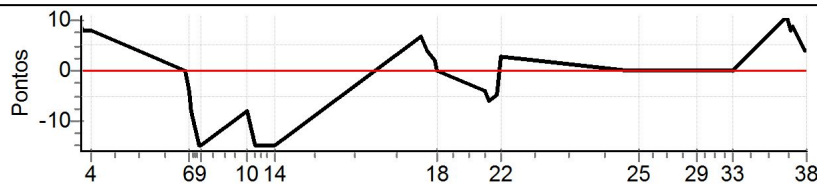

PC	Tp	Trc	DistPC	Ideal	Passagem	Pen	Erro	Pontos	NoPC	AtePC
N u m	23	23 / Roberto Schlindwein / Eduardo Schlindwein								
		Cat / NL / Largada Novatos / 23 / 00:23:00								
		Porto Alegre								
PC	Tp	Trc	DistPC	Ideal	Passagem	Pen	Erro	Pontos	NoPC	AtePC
1	Tmp	2	3002	00:50:10	0:50:18.95	0	9.0s	[+9]	7°	6°
2	Tmp	2	4625	00:51:21	0:51:28.90	0	7.9s	+8	7°	6°
3	Tmp	2	8075	00:53:50	0:53:58.33	0	8.3s	+8	5°	4°
4	Tmp	2	9000	00:54:30	0:54:38.09	0	8.1s	+8	6°	8°
5	Tmp	5	2991	01:31:28	1:31:28.05	0	0.1s	0	3°	6°
6	Tmp	5	4518	01:32:43	1:32:39.12	0	3.9s	-4	4°	4°
7	Tmp	5	6062	01:33:59	1:33:50.46	0	8.5s	-8	5°	5°
8	Tmp	5	9094	01:36:29	1:36:05.37	0	23.6s	-15	10°	6°
9	Tmp	5	10350	01:37:31	1:37:13.52	0	17.5s	-15	9°	7°
10	Tmp	8	2780	01:55:39	1:55:30.91	0	8.1s	-8	9°	8°
11	Tmp	8	6709	01:59:23	1:59:07.97	0	15.0s	-15	9°	8°
12	Tmp	8	10367	02:02:52	2:02:35.71	0	16.3s	-15	9°	9°
13	Tmp	8	12370	02:04:47	2:04:14.92	0	32.1s	-15	9°	9°
14	Tmp	8	14939	02:07:13	2:06:56.11	0	16.9s	-15	9°	9°
15	Tmp	12	5507	03:04:51	3:04:58.27	0	7.3s	+7	5°	9°
16	Tmp	12	8140	03:06:57	3:07:00.99	0	4.0s	+4	4°	9°
17	Tmp	12	11846	03:09:55	3:09:56.97	0	2.0s	+2	2°	9°
18	Tmp	12	12914	03:10:46	3:10:46.47	0	0.5s	0	1°	9°
19	Tmp	15	5020	03:29:47	3:29:42.62	0	4.4s	-4	7°	9°
20	Tmp	15	7021	03:31:41	3:31:35.34	0	5.7s	-6	8°	9°
21	Tmp	15	10555	03:35:03	3:34:57.62	0	5.4s	-5	8°	9°
22	Tmp	15	12144	03:36:34	3:36:36.99	0	3.0s	+3	5°	9°
23	Canc	18	4877	--:--:--	--:--:--	0		0	4°	9°
24	Canc	18	7402	--:--:--	--:--:--	0		0	4°	9°
25	Canc	18	9409	--:--:--	--:--:--	0		0	4°	9°
26	Canc	21	3417	--:--:--	--:--:--	0		0	4°	9°
27	Canc	21	5230	--:--:--	--:--:--	0		0	4°	9°
28	Canc	22	8322	--:--:--	--:--:--	0		0	4°	9°
29	Canc	22	10335	--:--:--	--:--:--	0		0	4°	9°
30	Canc	22	14352	--:--:--	--:--:--	0		0	4°	9°
31	Canc	22	18360	--:--:--	--:--:--	0		0	4°	9°
32	Canc	22	22496	--:--:--	--:--:--	0		0	4°	9°
33	Canc	22	23605	--:--:--	--:--:--	0		0	4°	9°
34	Tmp	25	3906	05:29:24	5:29:35.27	0	11.3s	[+11]	8°	9°
35	Tmp	25	5416	05:30:43	5:30:51.14	0	8.1s	+8	7°	9°
36	Tmp	25	6715	05:31:51	5:31:59.83	0	8.8s	[+9]	7°	9°
37	Tmp	25	11929	05:36:23	5:36:27.27	0	4.3s	+4	5°	7°
38	Tmp	25	13080	05:37:23	5:37:27.24	0	4.2s	+4	5°	7°
Num	23	Pen	0	PCZ	2	Total PP	181	Col. Final	7°