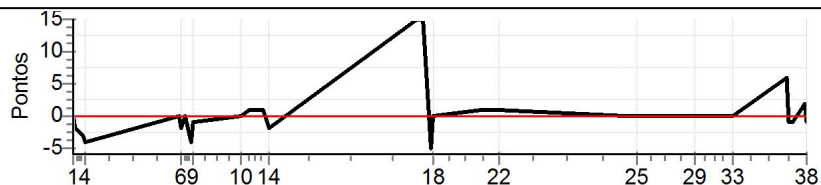

PC	Tp	Trc	DistPC	Ideal	Passagem	Pen	Erro	Pontos	NoPC	AtePC	
N u m	5	5 / Oscar Leke / Maria Luiza Menezes									
		Cat / NL / Largada		Advanced / 5 / 00:05:00							
		Porto Alegre									
PC	Tp	Trc	DistPC	Ideal	Passagem	Pen	Erro	Pontos	NoPC	AtePC	
1	Tmp	2	3002	00:32:10	0:32:09.96	0	0.0s	0	2°	2°	
2	Tmp	2	4625	00:33:21	0:33:19.24	0	1.8s	-2	5°	8°	
3	Tmp	2	8075	00:35:50	0:35:46.75	0	3.3s	-3	7°	8°	
4	Tmp	2	9000	00:36:30	0:36:26.29	0	3.7s	-4	7°	7°	
5	Tmp	5	2991	01:13:28	1:13:27.49	0	0.5s	0	2°	7°	
6	Tmp	5	4518	01:14:43	1:14:41.22	0	1.8s	-2	6°	7°	
7	Tmp	5	6062	01:15:59	1:15:58.73	0	0.3s	0	2°	6°	
8	Tmp	5	9094	01:18:29	1:18:25.02	0	4.0s	-4	6°	6°	
9	Tmp	5	10350	01:19:31	1:19:29.70	0	1.3s	-1	4°	5°	
10	Tmp	8	2780	01:37:39	1:37:38.78	0	0.2s	0	1°	5°	
11	Tmp	8	6709	01:41:23	1:41:23.73	0	0.7s	+1	5°	5°	
12	Tmp	8	10367	01:44:52	1:44:53.15	0	1.2s	+1	3°	5°	
13	Tmp	8	12370	01:46:47	1:46:48.09	0	1.1s	+1	5°	5°	
14	Tmp	8	14939	01:49:13	1:49:10.57	0	2.4s	-2	3°	5°	
15	Tmp	12	5507	02:46:51	2:47:42.36	0	51.4s	[+15]	8°	5°	
16	Tmp	12	8140	02:48:57	2:49:16.48	0	19.5s	[+15]	8°	5°	
17	Tmp	12	11846	02:51:55	2:51:50.28	0	4.7s	-5	7°	5°	
18	Tmp	12	12914	02:52:46	2:52:45.96	0	0.0s	0	3°	5°	
19	Tmp	15	5020	03:11:47	3:11:48.52	0	1.5s	+1	4°	5°	
20	Tmp	15	7021	03:13:41	3:13:41.99	0	1.0s	+1	3°	5°	
21	Tmp	15	10555	03:17:03	3:17:04.38	0	1.4s	+1	3°	5°	
22	Tmp	15	12144	03:18:34	3:18:35.28	0	1.3s	+1	4°	5°	
23	Canc	18	4877	--:--:--	--:--:--	0		0	7°	5°	
24	Canc	18	7402	--:--:--	--:--:--	0		0	7°	5°	
25	Canc	18	9409	--:--:--	--:--:--	0		0	7°	5°	
26	Canc	21	3417	--:--:--	--:--:--	0		0	7°	5°	
27	Canc	21	5230	--:--:--	--:--:--	0		0	7°	5°	
28	Canc	22	8322	--:--:--	--:--:--	0		0	7°	5°	
29	Canc	22	10335	--:--:--	--:--:--	0		0	7°	5°	
30	Canc	22	14352	--:--:--	--:--:--	0		0	7°	5°	
31	Canc	22	18360	--:--:--	--:--:--	0		0	7°	5°	
32	Canc	22	22496	--:--:--	--:--:--	0		0	7°	5°	
33	Canc	22	23605	--:--:--	--:--:--	0		0	7°	5°	
34	Tmp	25	3906	05:11:24	5:11:30.28	0	6.3s	[+6]	7°	5°	
35	Tmp	25	5416	05:12:43	5:12:42.00	0	1.0s	-1	6°	5°	
36	Tmp	25	6715	05:13:51	5:13:49.71	0	1.3s	-1	4°	5°	
37	Tmp	25	11929	05:18:23	5:18:24.76	0	1.8s	+2	5°	5°	
38	Tmp	25	13080	05:19:23	5:19:21.84	0	1.2s	-1	4°	5°	
Num	5	Pen	0	PCZ	5	Total PP	35	Col. Final	5°