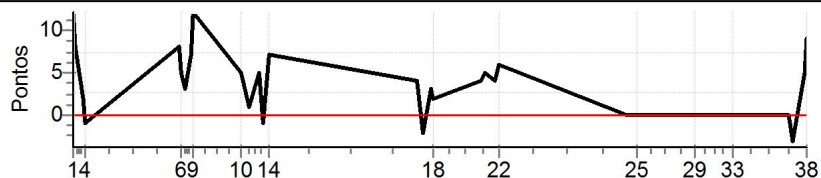

Num	17	Pen	0	PCZ	2	Total PP	91	Col. Final	7º