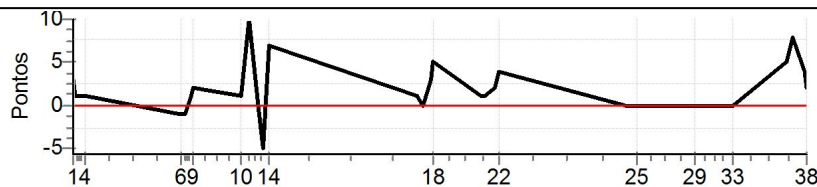

PC	Tp	Trc	DistPC	Ideal	Passagem	Pen	Erro	Pontos	NoPC	AtePC
N u m	9	9 / Alexandre Mazzocatto / Franciele Mazzocatto								
		Cat / NL / Largada Novatos / 9 / 00:09:00								
		Bento Gonçalves								
PC	Tp	Trc	DistPC	Ideal	Passagem	Pen	Erro	Pontos	NoPC	AtePC
1	Tmp	2	3002	00:36:10	0:36:12.95	0	3.0s	+3	3°	2°
2	Tmp	2	4625	00:37:21	0:37:21.94	0	0.9s	+1	2°	2°
3	Tmp	2	8075	00:39:50	0:39:51.01	0	1.0s	+1	1°	2°
4	Tmp	2	9000	00:40:30	0:40:30.70	0	0.7s	+1	3°	2°
5	Tmp	5	2991	01:17:28	1:17:26.97	0	1.0s	-1	4°	2°
6	Tmp	5	4518	01:18:43	1:18:41.77	0	1.2s	-1	2°	2°
7	Tmp	5	6062	01:19:59	1:19:58.16	0	0.8s	-1	3°	3°
8	Tmp	5	9094	01:22:29	1:22:29.64	0	0.6s	+1	1°	2°
9	Tmp	5	10350	01:23:31	1:23:33.42	0	2.4s	+2	2°	2°
10	Tmp	8	2780	01:41:39	1:41:39.90	0	0.9s	+1	4°	2°
11	Tmp	8	6709	01:45:23	1:45:33.51	0	10.5s	[+10]	6°	2°
12	Tmp	8	10367	01:48:52	1:48:51.14	0	0.9s	-1	1°	2°
13	Tmp	8	12370	01:50:47	1:50:42.39	0	4.6s	-5	6°	2°
14	Tmp	8	14939	01:53:13	1:53:20.38	0	7.4s	[+7]	6°	2°
15	Tmp	12	5507	02:50:51	2:50:52.48	0	1.5s	+1	1°	2°
16	Tmp	12	8140	02:52:57	2:52:57.12	0	0.1s	0	1°	2°
17	Tmp	12	11846	02:55:55	2:55:58.53	0	3.5s	+3	4°	2°
18	Tmp	12	12914	02:56:46	2:56:51.34	0	5.3s	+5	8°	2°
19	Tmp	15	5020	03:15:47	3:15:48.40	0	1.4s	+1	5°	3°
20	Tmp	15	7021	03:17:41	3:17:42.22	0	1.2s	+1	3°	2°
21	Tmp	15	10555	03:21:03	3:21:04.97	0	2.0s	+2	5°	3°
22	Tmp	15	12144	03:22:34	3:22:38.24	0	4.2s	+4	7°	3°
23	Canc	18	4877	--:--:--	--:--:--	0		0	8°	3°
24	Canc	18	7402	--:--:--	--:--:--	0		0	8°	3°
25	Canc	18	9409	--:--:--	--:--:--	0		0	8°	3°
26	Canc	21	3417	--:--:--	--:--:--	0		0	8°	3°
27	Canc	21	5230	--:--:--	--:--:--	0		0	8°	3°
28	Canc	22	8322	--:--:--	--:--:--	0		0	8°	3°
29	Canc	22	10335	--:--:--	--:--:--	0		0	8°	3°
30	Canc	22	14352	--:--:--	--:--:--	0		0	8°	3°
31	Canc	22	18360	--:--:--	--:--:--	0		0	8°	3°
32	Canc	22	22496	--:--:--	--:--:--	0		0	8°	3°
33	Canc	22	23605	--:--:--	--:--:--	0		0	8°	3°
34	Tmp	25	3906	05:15:24	5:15:29.40	0	5.4s	+5	6°	3°
35	Tmp	25	5416	05:16:43	5:16:49.27	0	6.3s	+6	6°	3°
36	Tmp	25	6715	05:17:51	5:17:59.14	0	8.1s	[+8]	6°	3°
37	Tmp	25	11929	05:22:23	5:22:27.24	0	4.2s	+4	6°	3°
38	Tmp	25	13080	05:23:23	5:23:25.07	0	2.1s	+2	4°	3°
Num	9	Pen	0	PCZ	1	Total PP	53	Col. Final	3°