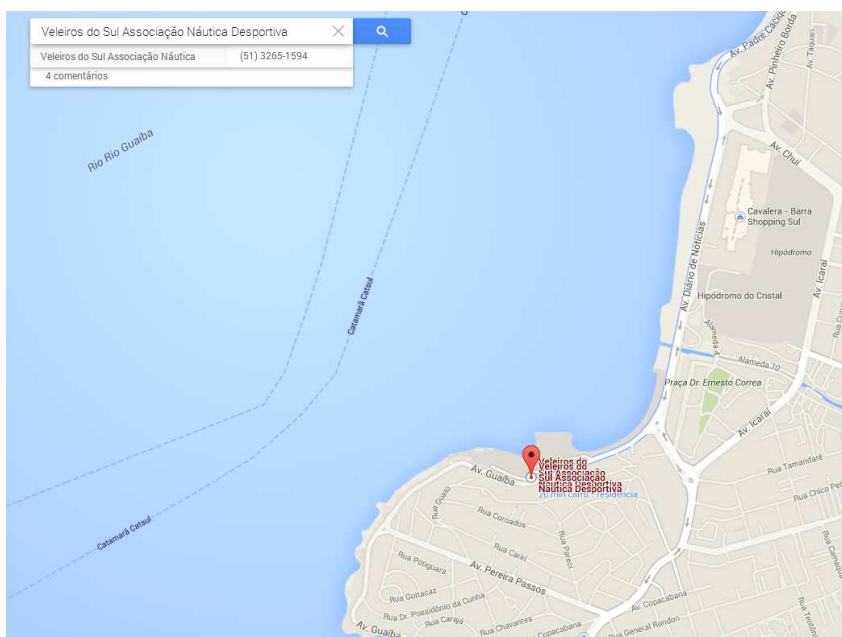

12/09 – SEXTA FEIRA – Primeiro Dia do Rally

- A Largada do Rally será em Porto Alegre no estacionamento do clube Veleiros do Sul na Av. Guaíba, 2941 - Vila Assunção, Porto Alegre (www.vds.com.br)
- 08h30 – Briefing
- 09h01– Largada do primeiro carro para início do Rally, seguindo em direção à Montenegro, Lajeado, Almoçando no Vale do Taquari.
- À tarde nos deslocaremos seguindo viagem passando por Anta-Gorda, Encantado, Soledade chegando a Passo Fundo no final do dia.
- A chegada a Passo Fundo está prevista para 17:00 no Museu do Automobilismo onde teremos uma bela oportunidade de apreciar o maior acervo latino-americano de carros de corrida.

13/09 – SÁBADO – Segundo Dia do Rally

- Largada em frente ao Prix Hotel (Rua Lava Pés, 3600/ <http://www.prixhotel.com.br/>).
- 09h30 – Briefing
- 10h01 – Largada do primeiro carro em direção aos municípios de Tio Hugo, Tapera, Selbach, Colorado, Carazinho retornando a Passo Fundo.
- Chegada em Passo Fundo será em frente ao Prix Hotel (Rua Lava Pés, 3600/ <http://www.prixhotel.com.br/>) a partir das 16h00, com a entrega dos GPS's.
- Distância Percorrida: aprox. 180 km.
- 20h30 Jantar de Confraternização e Entrega de Prêmios no restaurante do Hotel Prix