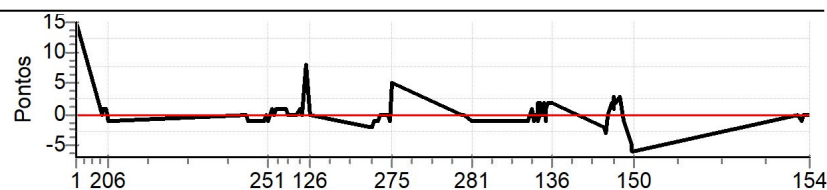

Num	25	Pen	0	PCZ	31	Total PP	58