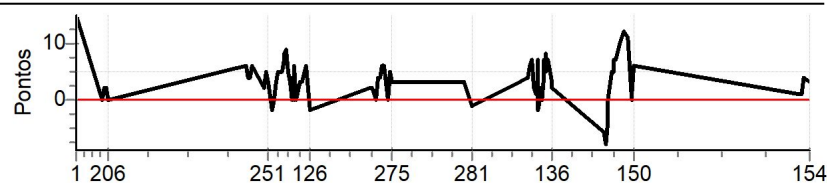

Num	20	Pen	0	PCZ	11	Total PP	190