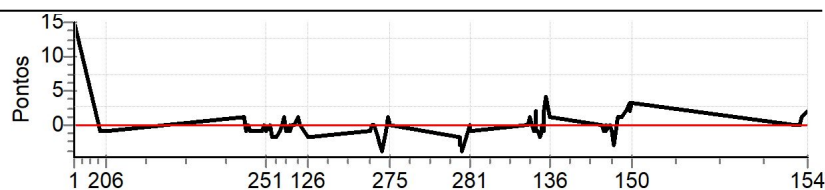

Num	14	Pen	0	PCZ	24	Total PP	65