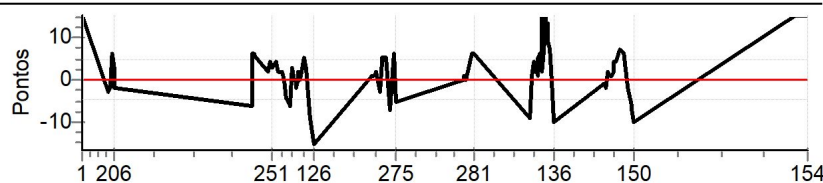

Num	23	Pen	0	PCZ	5	Total PP	244