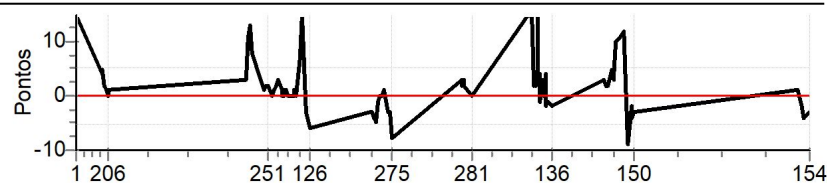

Num	17	Pen	0	PCZ	12	Total PP	145