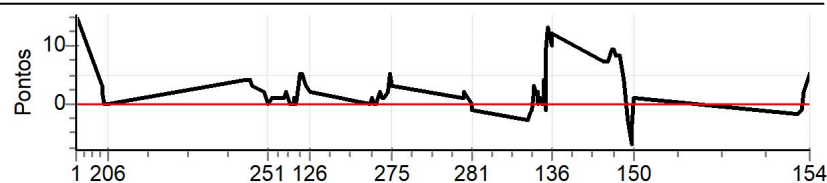

Num	21	Pen	0	PCZ	14	Total PP	104