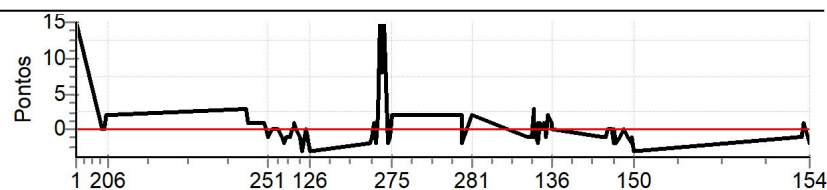

Num	26	Pen	0	PCZ	22	Total PP	64